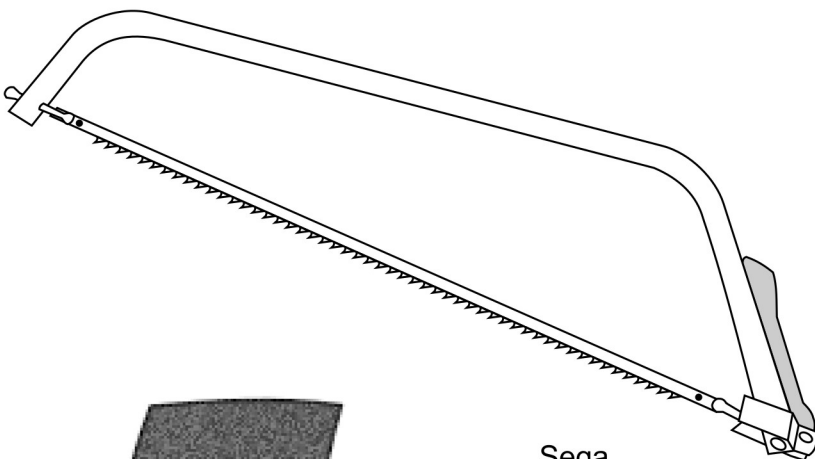

FLAUTO DRITTO  
*RECORDER*

"Fante, cavallo e Re"  
*"Knave, Knight and King"*

Istruzioni di montaggio  
*Assembly instructions*

Strumenti di lavoro  
*Work tools*

Trapano  
*Drill*

Taglierino  
*Cutter*

Martello e chiodo  
*Hammer and nail*

Morsa  
*Vise*

Pinze  
*Pliers*

Centimetro  
*Centimeter*

Sega  
*Saw*

Carta vetrata  
*Sand paper*

lima rotonda  
o bastoncino  
*round file  
or stick*

Lima  
*File*

raspa per legno  
a mezza luna  
*half moon  
wood rasp*

# Assemblaggio Assembly

taglio longitudinale  
*longitudinal cut*

Re  
King

taglio longitudinale  
*longitudinal cut*

Cavallo  
Knight

canna coi fori  
*pipe with holes*

Cavallo  
Knight

canna coi fori  
*pipe with holes*