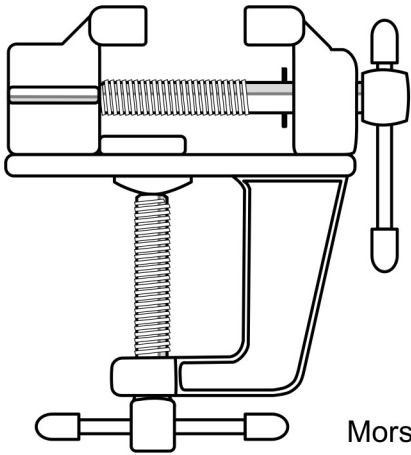

FLAUTO DRITTO  
*RECORDER*

"Fante, cavallo e Re"  
*"Knave, Knight and King"*

Istruzioni di montaggio  
*Assembly instructions*

Strumenti di lavoro  
*Work tools*

Trapano  
*Drill*

Taglierino  
*Cutter*

Martello e chiodo  
*Hammer and nail*

Morsa  
*Vise*

Pinze  
*Pliers*

Centimetro  
*Centimeter*

Sega  
*Saw*

Carta vetrata  
*Sand paper*

lima rotonda  
o bastoncino  
*round file  
or stick*

Lima  
*File*

raspa per legno  
a mezza luna  
*half moon  
wood rasp*

# Assemblaggio Assembly

taglio longitudinale  
*longitudinal cut*

Re  
King

taglio longitudinale  
*longitudinal cut*

Cavallo  
Knight

canna coi fori  
*pipe with holes*

Cavallo  
Knight

canna coi fori  
*pipe with holes*

Cavallo  
Knight

Fante  
Knave

canna coi fori  
*pipe with holes*

Cavallo  
Knight

Fante  
Knave

Re  
King