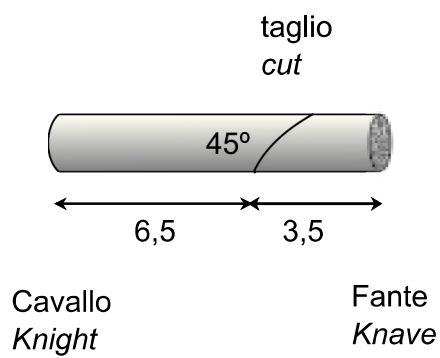

Morsa  
*Vise*

Pinze  
*Pliers*

Centimetro  
*Centimeter*

Sega  
*Saw*

Carta vetrata  
*Sand paper*

lima rotonda  
o bastoncino  
*round file  
or stick*

Lima  
*File*

raspa per legno  
a mezza luna  
*half moon  
wood rasp*

# Assemblaggio Assembly

taglio longitudinale  
*longitudinal cut*

Re  
King

taglio longitudinale  
*longitudinal cut*

Cavallo  
Knight

canna coi fori  
*pipe with holes*

Cavallo  
Knight

canna coi fori  
*pipe with holes*