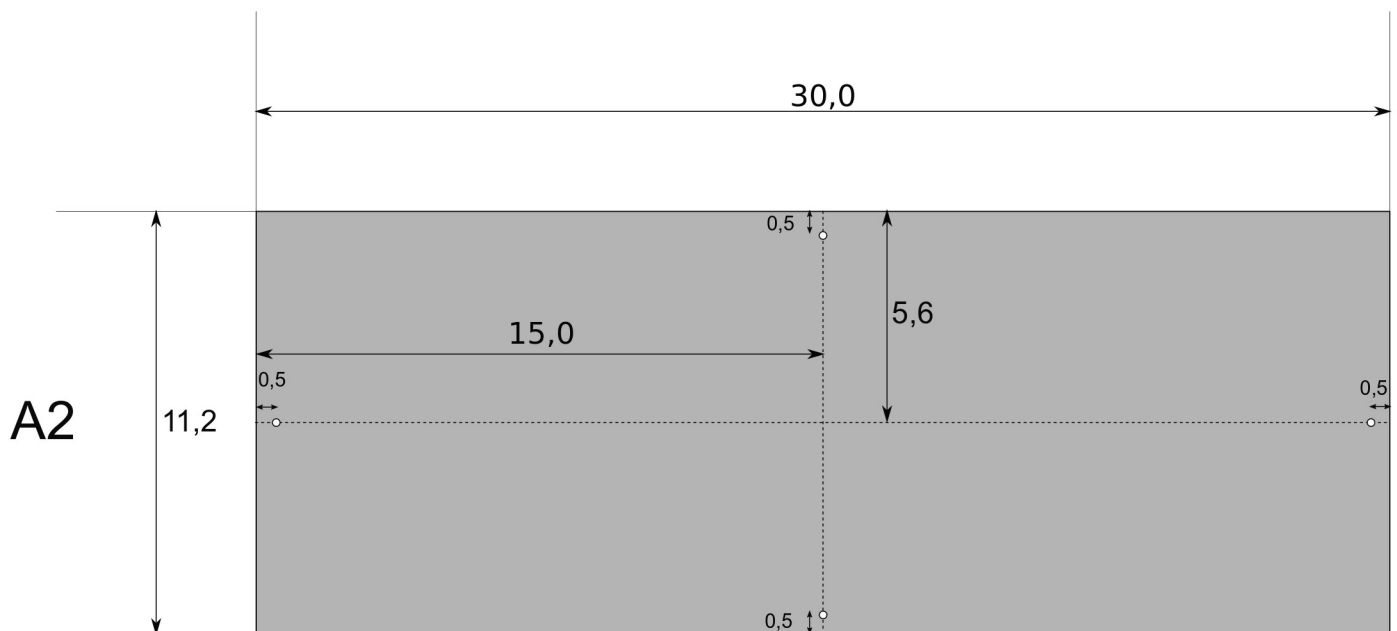

CHITARRA
GUITAR

"Solo due"
"Only Two"

Disegni con quote
Drawings with dimensions

Piani armonici Soundboards

Serie A, due pezzi. Compensato. Spessore: 0,4 cm, altezza: 11,2 cm
A series, two pieces. Plywood. Thickness: 0,4 cm, height: 11,2 cm

unità di misura: cm
unit of measure: cm

Cornice (telaio) della cassa armonica *Soundboards frame*

Serie B, quattro pezzi. Legno di abete. Spessore: 1,0 cm, altezza: 3,0 cm
B series, four pieces. Fir wood. Thickness: 1,0 cm, height: 3,0 cm

Manico, tacco e cappuccio di sicurezza *Neck, heel and safety cap*

Serie C, tre pezzi. Legno di abete. Spessore: 2,0 cm, larghezza: 3,9 cm
C series, three pieces. Fir wood. Thickness: 2,0 cm, width: 3,9 cm

inclinazione: -13 e 77 gradi rispetto alla perpendicolare
inclination: -13 and 77 degrees considering the perpendicular

C2

C3

Ponte Bridge

Serie D, un pezzo. Legno di abete. Spessore: 0,8 cm, larghezza: 3,5 cm
D series, one piece. Fir wood. Thickness: 0,8 cm, weight: 3,5 cm