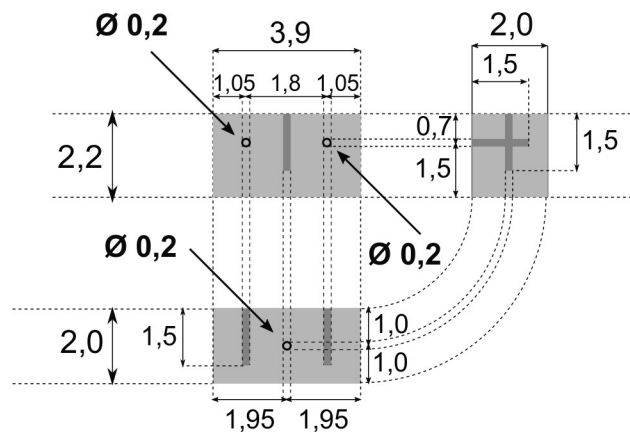

CHITARRA
GUITAR

"Solo due"
"Only Two"

Disegni con quote
Drawings with dimensions

Piani armonici Soundboards

Serie A, due pezzi. Compensato. Spessore: 0,4 cm, altezza: 11,2 cm
A series, two pieces. Plywood. Thickness: 0,4 cm, height: 11,2 cm

unità di misura: cm
unit of measure: cm

Cornice (telaio) della cassa armonica *Soundboards frame*

Serie B, quattro pezzi. Legno di abete. Spessore: 1,0 cm, altezza: 3,0 cm
B series, four pieces. Fir wood. Thickness: 1,0 cm, height: 3,0 cm

Manico, tacco e cappuccio di sicurezza *Neck, heel and safety cap*

Serie C, tre pezzi. Legno di abete. Spessore: 2,0 cm, larghezza: 3,9 cm
C series, three pieces. Fir wood. Thickness: 2,0 cm, width: 3,9 cm

inclinazione: -13 e 77 gradi rispetto alla perpendicolare
inclination: -13 and 77 degrees considering the perpendicular

C2

C3

Ponte Bridge

Serie D, un pezzo. Legno di abete. Spessore: 0,8 cm, larghezza: 3,5 cm
D series, one piece. Fir wood. Thickness: 0,8 cm, weight: 3,5 cm