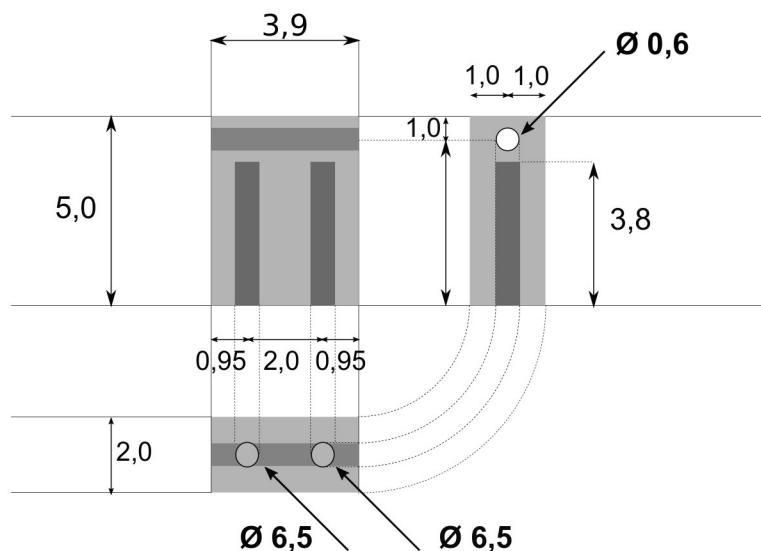

CHITARRA
GUITAR

"Solo due"
"Only Two"

Disegni con quote
Drawings with dimensions

Piani armonici Soundboards

Serie A, due pezzi. Compensato. Spessore: 0,4 cm, altezza: 11,2 cm
A series, two pieces. Plywood. Thickness: 0,4 cm, height: 11,2 cm

unità di misura: cm
unit of measure: cm

Cornice (telaio) della cassa armonica *Soundboards frame*

Serie B, quattro pezzi. Legno di abete. Spessore: 1,0 cm, altezza: 3,0 cm
B series, four pieces. Fir wood. Thickness: 1,0 cm, height: 3,0 cm

Manico, tacco e cappuccio di sicurezza *Neck, heel and safety cap*

Serie C, tre pezzi. Legno di abete. Spessore: 2,0 cm, larghezza: 3,9 cm
C series, three pieces. Fir wood. Thickness: 2,0 cm, width: 3,9 cm

inclinazione: -13 e 77 gradi rispetto alla perpendicolare
inclination: -13 and 77 degrees considering the perpendicular

C2

C3

Ponte Bridge

Serie D, un pezzo. Legno di abete. Spessore: 0,8 cm, larghezza: 3,5 cm
D series, one piece. Fir wood. Thickness: 0,8 cm, weight: 3,5 cm