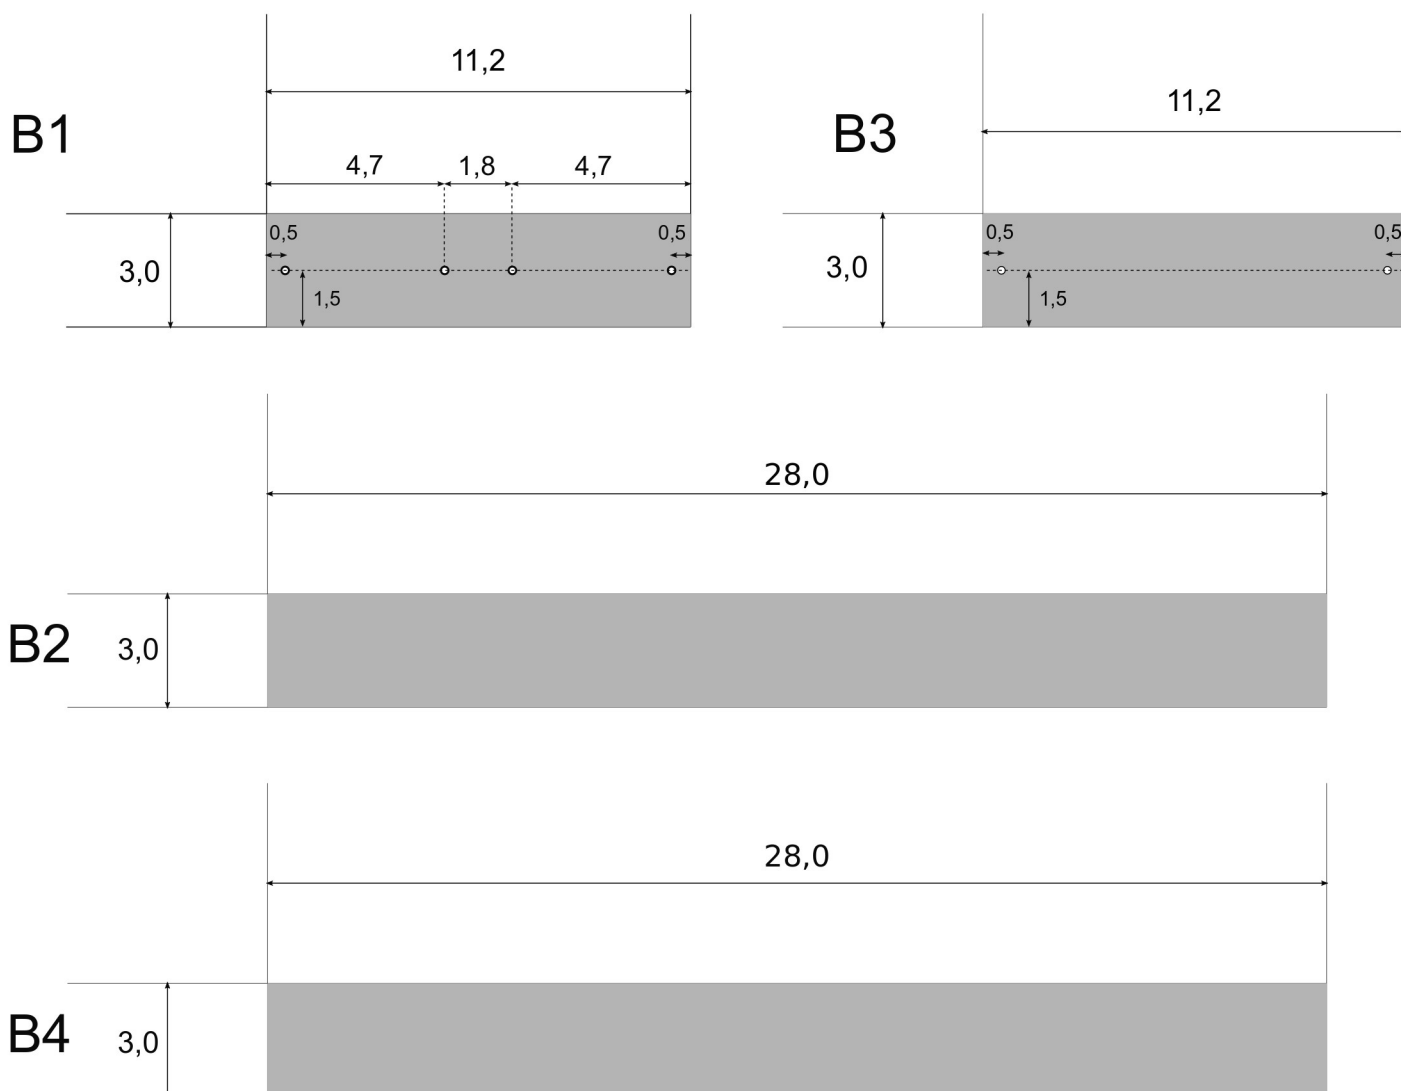

CHITARRA
GUITAR

"Solo due"
"Only Two"

Disegni con quote
Drawings with dimensions

Piani armonici Soundboards

Serie A, due pezzi. Compensato. Spessore: 0,4 cm, altezza: 11,2 cm
A series, two pieces. Plywood. Thickness: 0,4 cm, height: 11,2 cm

unità di misura: cm
unit of measure: cm

Cornice (telaio) della cassa armonica *Soundboards frame*

Serie B, quattro pezzi. Legno di abete. Spessore: 1,0 cm, altezza: 3,0 cm
B series, four pieces. Fir wood. Thickness: 1,0 cm, height: 3,0 cm

Manico, tacco e cappuccio di sicurezza *Neck, heel and safety cap*

Serie C, tre pezzi. Legno di abete. Spessore: 2,0 cm, larghezza: 3,9 cm
C series, three pieces. Fir wood. Thickness: 2,0 cm, width: 3,9 cm

inclinazione: -13 e 77 gradi rispetto alla perpendicolare
inclination: -13 and 77 degrees considering the perpendicular

C2

C3

Ponte Bridge

Serie D, un pezzo. Legno di abete. Spessore: 0,8 cm, larghezza: 3,5 cm
D series, one piece. Fir wood. Thickness: 0,8 cm, weight: 3,5 cm