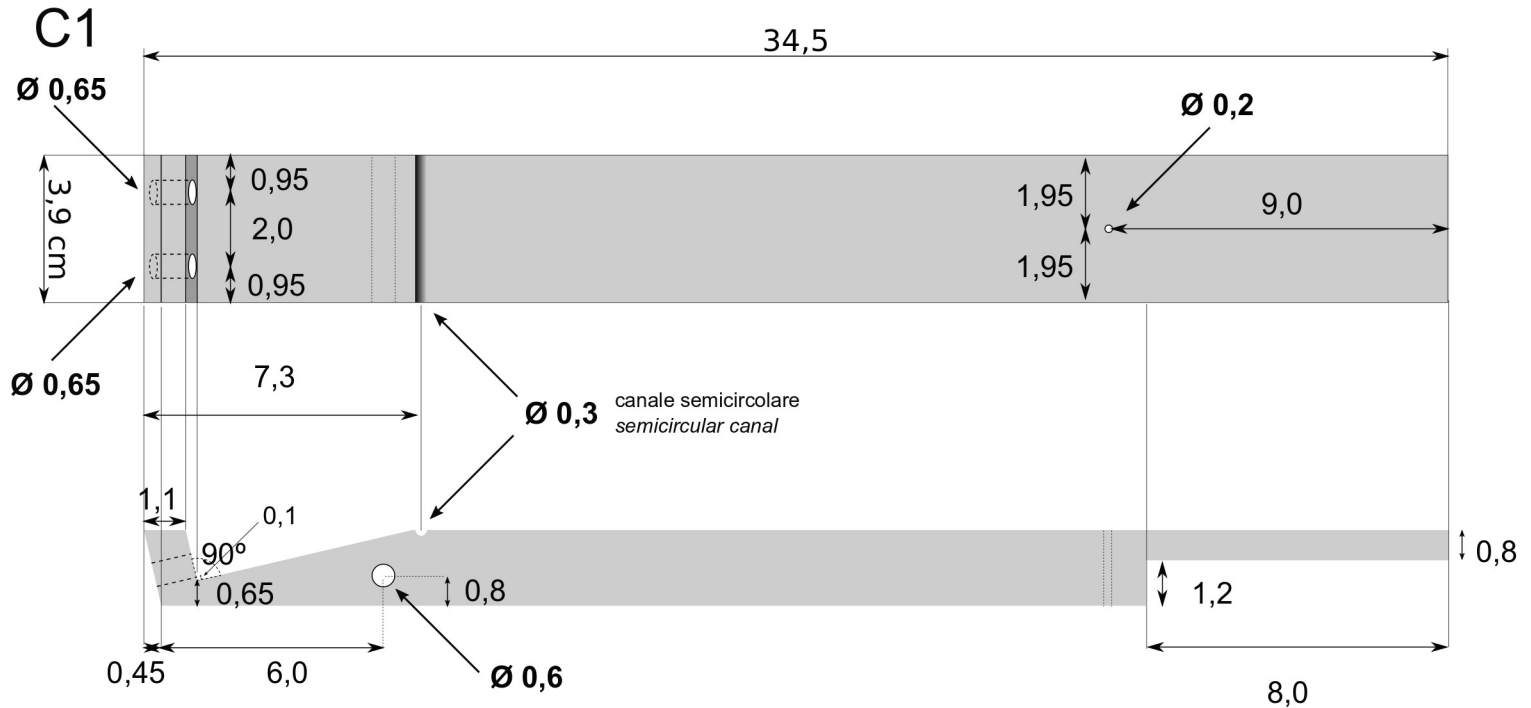

CHITARRA
GUITAR

"Solo due"
"Only Two"

Disegni con quote
Drawings with dimensions

Piani armonici Soundboards

Serie A, due pezzi. Compensato. Spessore: 0,4 cm, altezza: 11,2 cm
A series, two pieces. Plywood. Thickness: 0,4 cm, height: 11,2 cm

unità di misura: cm
unit of measure: cm

Cornice (telaio) della cassa armonica *Soundboards frame*

Serie B, quattro pezzi. Legno di abete. Spessore: 1,0 cm, altezza: 3,0 cm
B series, four pieces. Fir wood. Thickness: 1,0 cm, height: 3,0 cm

Manico, tacco e cappuccio di sicurezza *Neck, heel and safety cap*

Serie C, tre pezzi. Legno di abete. Spessore: 2,0 cm, larghezza: 3,9 cm
C series, three pieces. Fir wood. Thickness: 2,0 cm, width: 3,9 cm

inclinazione: -13 e 77 gradi rispetto alla perpendicolare
inclination: -13 and 77 degrees considering the perpendicular

C2

C3

Ponte Bridge

Serie D, un pezzo. Legno di abete. Spessore: 0,8 cm, larghezza: 3,5 cm
D series, one piece. Fir wood. Thickness: 0,8 cm, weight: 3,5 cm