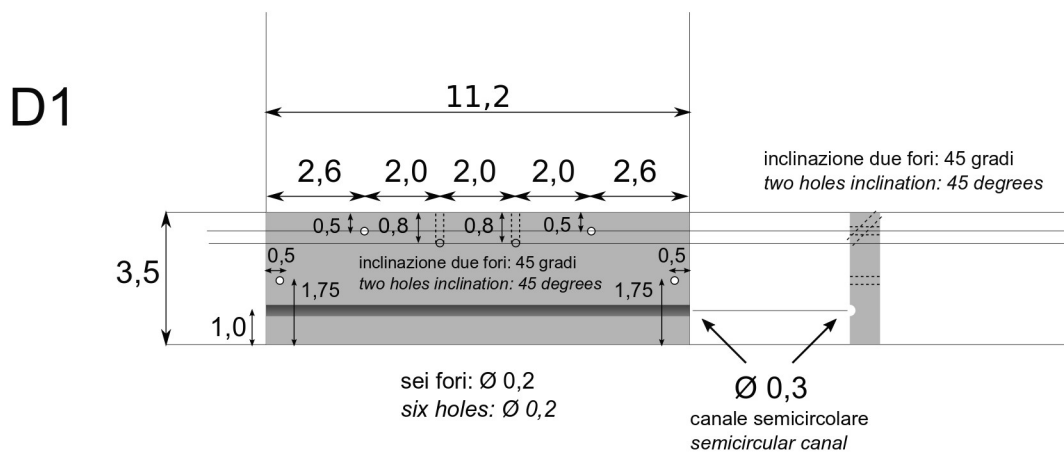

unità di misura: cm
unit of measure: cm

Cornice (telaio) della cassa armonica *Soundboards frame*

Serie B, quattro pezzi. Legno di abete. Spessore: 1,0 cm, altezza: 3,0 cm
B series, four pieces. Fir wood. Thickness: 1,0 cm, height: 3,0 cm

inclinazione: -13 e 77 gradi rispetto alla perpendicolare
inclination: -13 and 77 degrees considering the perpendicular

C2

C3

Ponte Bridge

Serie D, un pezzo. Legno di abete. Spessore: 0,8 cm, larghezza: 3,5 cm
D series, one piece. Fir wood. Thickness: 0,8 cm, weight: 3,5 cm