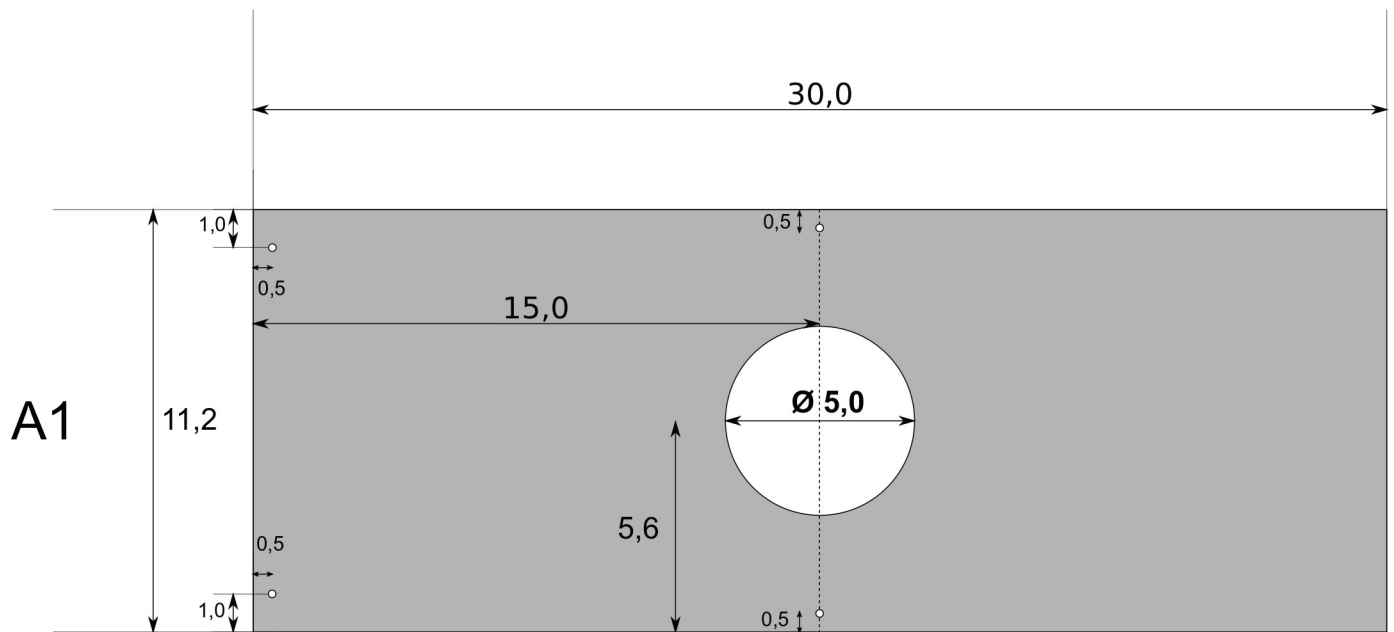

CHITARRA
GUITAR

"Solo due"
"Only Two"

Disegni con quote
Drawings with dimensions

Piani armonici Soundboards

Serie A, due pezzi. Compensato. Spessore: 0,4 cm, altezza: 11,2 cm
A series, two pieces. Plywood. Thickness: 0,4 cm, height: 11,2 cm

unità di misura: cm
unit of measure: cm

Cornice (telaio) della cassa armonica *Soundboards frame*

Serie B, quattro pezzi. Legno di abete. Spessore: 1,0 cm, altezza: 3,0 cm
B series, four pieces. Fir wood. Thickness: 1,0 cm, height: 3,0 cm

Manico, tacco e cappuccio di sicurezza *Neck, heel and safety cap*

Serie C, tre pezzi. Legno di abete. Spessore: 2,0 cm, larghezza: 3,9 cm
C series, three pieces. Fir wood. Thickness: 2,0 cm, width: 3,9 cm

inclinazione: -13 e 77 gradi rispetto alla perpendicolare
inclination: -13 and 77 degrees considering the perpendicular

C2

C3

Ponte Bridge

Serie D, un pezzo. Legno di abete. Spessore: 0,8 cm, larghezza: 3,5 cm
D series, one piece. Fir wood. Thickness: 0,8 cm, weight: 3,5 cm